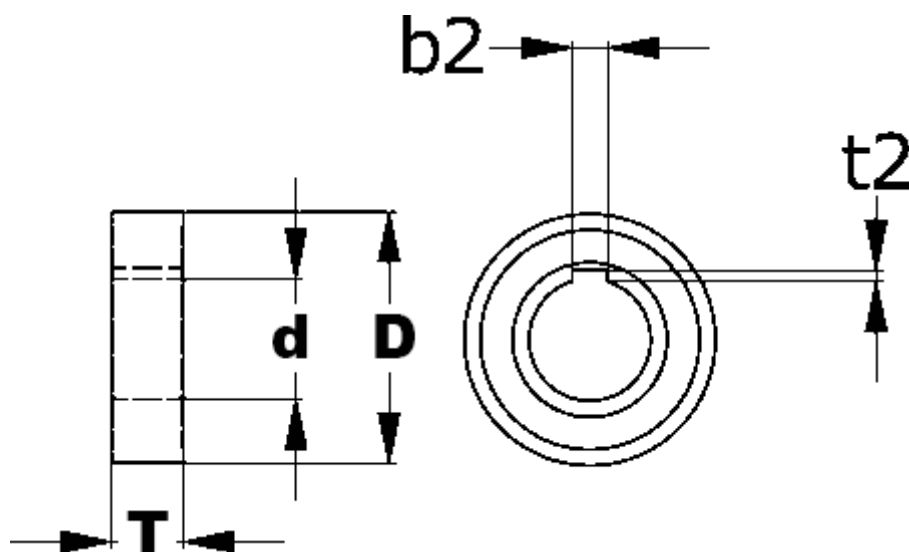

Varenummer: 5798013002

Beskrivelse: Tsubaki Friløbsleje BB30-1K-K (6206)  
d=30 D=62 T=16, leje med indvendig not ståltætning

## Mål

A	= 16
B	= 62
b2	= 8
C	= 30
Moment (Nm)	= 140
t2	= 2